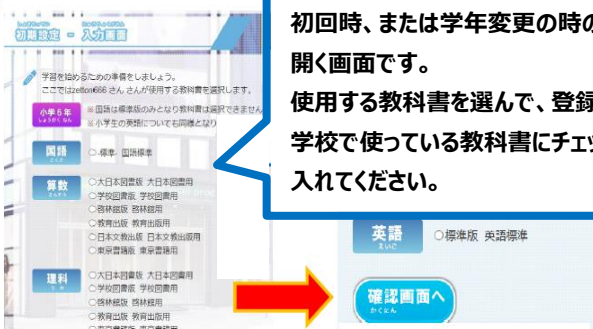

アカウント→学籍番号
パスワード→入塾時に登録した電話番号 を入力。
※詳細は教室にお問い合わせください。

3 各教科の教科書を登録します。

初回時、または学年変更の時のみ
開く画面です。
使用する教科書を選んで、登録します。
学校で使っている教科書にチェックを
入れてください。

《登録する教科書会社》 ※平成29年度

●小学生（横浜市立）	●小学生（川崎市立）
算数：東京書籍	算数：教育出版
理科：学校図書	理科：啓林館
社会：教育出版	社会：教育出版
●中学生（横浜市立）	●中学生（川崎市立）
数学：東京書籍	数学：教育出版
英語：光村	英語：学校図書
理科：啓林館	理科：啓林館
地理：帝国	地理：帝国
歴史：育鵬社	歴史：教育出版
公民：育鵬社	公民：教育出版

登録が終わると、TOP画面に移行します。