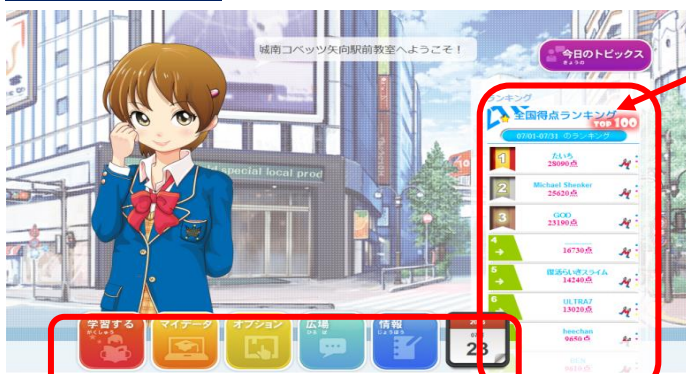

1 ログイン画面へアクセスします。

ネットを立ち上げ <https://www.dekitus.net/1051> を入力。

【注】URL末尾の「1051」が、矢向駅前教室のNo.です。
検索サイトで「デキタス」と入力して出てくるサイトは、一般向けサイトなので、そこでログインしてもエラーになります。
必ず、左記のURLから、ログインしてください。

2 アカウントとパスワードを入力しログインします。

アカウント→学籍番号
パスワード→入塾時に登録した電話番号 を入力。
※詳細は教室にお問い合わせください。

3 各教科の教科書を登録します。

初回時、または学年変更の時のみ
開く画面です。
使用する教科書を選んで、登録します。
学校で使っている教科書にチェックを
入れてください。

《登録する教科書会社》 ※平成29年度

- | | |
|------------|------------|
| ●小学生（横浜市立） | ●小学生（川崎市立） |
| 算数：東京書籍 | 算数：教育出版 |
| 理科：学校図書 | 理科：啓林館 |
| 社会：教育出版 | 社会：教育出版 |
| ●中学生（横浜市立） | ●中学生（川崎市立） |
| 数学：東京書籍 | 数学：教育出版 |
| 英語：光村 | 英語：学校図書 |
| 理科：啓林館 | 理科：啓林館 |
| 地理：帝国 | 地理：帝国 |
| 歴史：育鵬社 | 歴史：教育出版 |
| 公民：育鵬社 | 公民：教育出版 |

登録が終わると、TOP画面に移行します。

TOP画面

全国ランキングが出る！
ニックネームを登録して、全国1位をめざそう！

学習がくしゅう
カレンダー

日	月	火	水	木	金	土
		1	2	3	4	5
6	7	8	9	10	11	12
13	14	15	16	17	18	19
20	21	22	23	24	25	26
27	28	29	30	31		

学習画面のほかに、学習実績がカレンダーに
自動表示されたり、タイマー設定ができたり、
いろいろな機能があるよ！