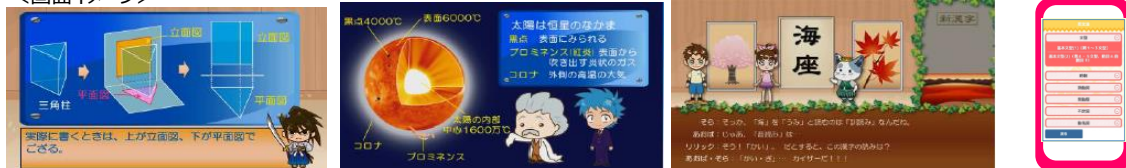

◎城南コベッツの「個別指導授業」は、あなたに合わせた【オンリーワン授業】です。

一人ひとり、目標も違えば、得意や苦手な科目も違うもの。あなたに必要な、あなただけの特別カリキュラム、それが、城南コベッツの「個別指導授業」です。「みんなと同じ授業」ではフォローしきれない、各自の理解にあわせて進む、【オンリーワン】の授業なのです。

解説時はいつも1対1。
マンツーマンの指導が受けられます。
わからない部分は、
講師に、そのつど質問することで
よく理解できます。

+25点保証

◎城南コベッツは、結果にこだわります。

講師1名：生徒2名までの個別指導により、「わかる」から「自信をもってできる」へ、着実にサポート。**【+25点保証】**を導入しているのが、その約束の証です。
入校前の直近の定期テストの点数から期間内に25点アップを保証。
※+25点保証コースを受講の公立中学生が対象。
※詳しい内容は、教室へお問い合わせください。

◎ご自宅での【自習】には、Web学習システムを推奨しています。(別途料金)

授業で「理解」したら、それを「定着」させるために、【自習】は欠かせません。また、上記の個別指導授業をとらない教科については、すべて【自習】で学んでいくことになります。しかし、慣れないうちは、ひとりで【自習】を行うのは、どうしていいのかわからない生徒さんも少なくありません。【自習】には「ガイド」が必要なのです。そこで、ご自宅での【自習】のガイドとして、Web学習システムもご用意しています。映像の授業と演習問題の学習を進めると、自分の実力に合った設問も出題されます。教室でも、自宅でのWeb学習履歴が管理できるようになっており、担任講師は、生徒さんの【自習】の管理を行うことが可能です。

※【5教科サポートバック】の詳細は、別途、専用資料をご覧ください。

<画面イメージ>

授業は
講師1人に生徒2人までの
個別指導