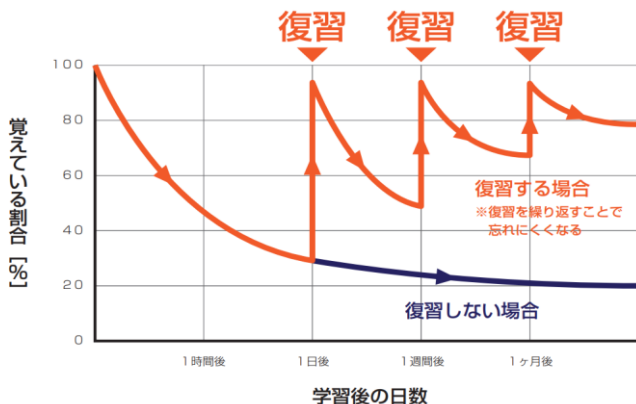

都筑ふれあいの丘教室限定
川和中・茅ヶ崎中・荏田南中対象

「(満点取るまで) 帰れま点テスト」

絶賛実施中！！

今日は定期テスト初日！
範囲は一通り勉強した！
絶対に大丈夫だ！

えっ...勉強したはずなのに、
全然思い出せなかった...なん
で...?勉強した時はちゃんと
覚えていたのに...
一通り勉強するだけ
では
テスト本番までに忘
れてしまうんだ...

一生懸命勉強しているのに、なぜかテストの点数が上がらない・・・。勉強したはずなのに、なぜかテスト本番で思い出せない・・・。そんな悩みを抱えている皆さん！
忘却曲線という言葉を知っていますか？

エビングハウスの忘却曲線

学習内容の長期記憶化成功！
忘れにくくなったぞ!!

一度勉強したはずなのに、
ほとんど覚えていない・・・

人の記憶って、復習しなければ一週間後には**約20%**しか残っていないのです。

せっかく勉強した内容も、**正しいタイミングで復習**しないと、頭に定着してくれません。

でも、自分できちんと復習計画を立てて実行するのは・・・大変ですよ。そこで！

「(満点取るまで) 帰れま点テスト」 ♪その日の復習、その週の内に♪