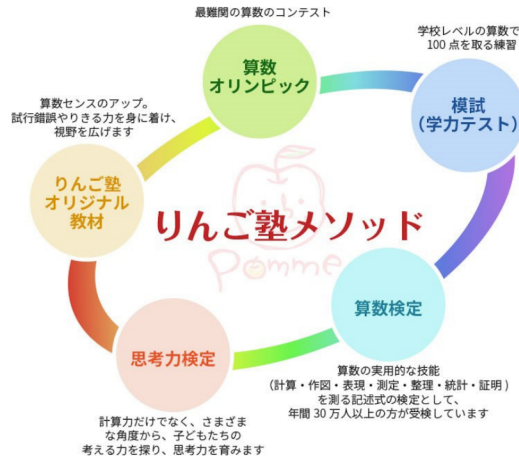

高校生 推薦総合型選抜対策講座

高校生のための、推薦総合型選抜対策の講座を開講中！

大学入試は、今や推薦で入る時代！内申点対策、志望校選定、小論文対策、面接対策すべて個別指導で実施できます。城南予備校の大学受験ノウハウで志望校合格をサポートいたします。

今や「大学受験＝予備校」の時代から

「大学受験＝個別指導塾」の時代！

今年も推薦総合型選抜での合格者を輩出した八王子みなみ野教室にお任せください。

公式アカウント
始めました

友だち募集中

受験情報からイベント情報まで
幅広い情報を提供いたします。

りんご塾が八王子みなみ野教室で 2024年4月開講！

りんご塾メソッド

りんご塾では、「5つの算数」で日本一の高みを目指します。そのうちの1つは「りんご塾 オリジナル教材」です。算数オリンピックや中学受験の算数の出題傾向や問題形式に楽しみながら慣れ、対応力を高めていきます。さらに、各種検定や模試に挑む事で100点を取る練習・ミスしない練習もしていきます。小さな成功体験は、大きな自己肯定感へとつながり、将来問題にぶつかっても「諦めない力」となります。

もちろん、算数オリンピックは目指さないけど、算数が好きだから、得意になりたいからというお子さんも大歓迎！

開講日時

水曜日：15:40～17:00 土曜日：14:10～15:30
17:10～18:30 15:40～17:00

※生徒数には限りがございます。

城南コベッツ

八王子みなみ野教室

成績保証のある個別指導

住所：〒192-0916

東京都八王子市みなみ野3丁目2-13 KEN BRIDGEビル 1F

電話番号：042-632-5771

受付時間：平日15:00から21:00 土曜14:00から20:00 日祝休

アクセス：JR横浜線 八王子みなみ野駅 徒歩3分